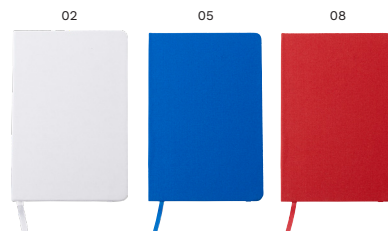

**Taccuino formato +/- A5 in
RPET**

Taccuino in RPET e PU, formato +/- A5,
80 pagine bianche, elastico e segnalibro
in tinta, carta 70 g/mq