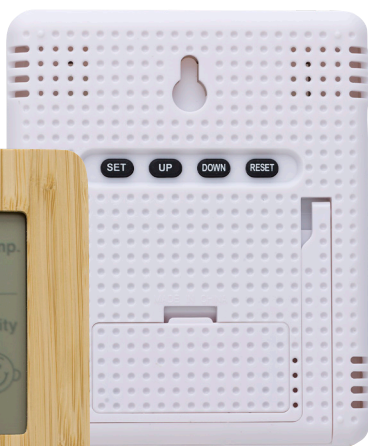

823

710951 ECO BASIC

Stazione meteorologica in bambù e ABS,

supporto pieghevole, include funzioni come l'ora, anno, temperatura, umidità, batterie incluse

823

710322 ECO BASIC

Stazione meteorologica in bambù, ABS e vetro

Stazione meteorologica in bambù, ABS e vetro con supporto pieghevole che si blocca in varie posizioni, diverse funzioni come l'ora, calendario, panoramica della settimana, sveglia, temperatura, umidità ed informazioni meteo, batterie incluse