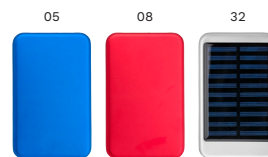

5368 SOSTENIBILE

Caricatore Solare, in alluminio

Caricatore solare in alluminio, con pannello solare a Litio 3000mAh, ingresso DC 5.0V/1A, uscita DC (USB-L), 5V/800mA, uscita DC (USB-H); 5.0V/1.2 a, contiene cavo 3 funzioni, adatto per la maggior parte dei device in commercio

9150 SOSTENIBILE

Powerbank solare in ABS e alluminio

Powerbank solare in alluminio ed ABS, 8.000 mAh, input DC5V/1A, output DC5V/1A e DC5V/2.1A, include porta USB, cavo per la ricarica USB/Micro USB, adatto per la maggior parte dei device in commercio

9332 SOSTENIBILE

Power Bank solare in alluminio, 4.000 mAh

Power Bank solare in alluminio, batteria d'emergenza a litio, capacità di 4.000 mAh, indicatori luminosi blu, input DC5V / 1A, output 5V / 1A, porta USB e micro USB, include cavo USB, adatto per la maggior parte dei device in commercio