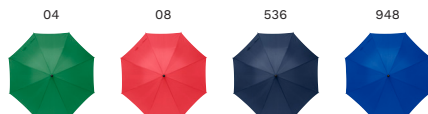

8422 ECO FRIENDLY

Ombrello automatico, in poliestere RPET 170 T

Ombrello automatico, otto pannelli, telaio in metallo e fibra di vetro, manico in plastica, in poliestere RPET 170 T