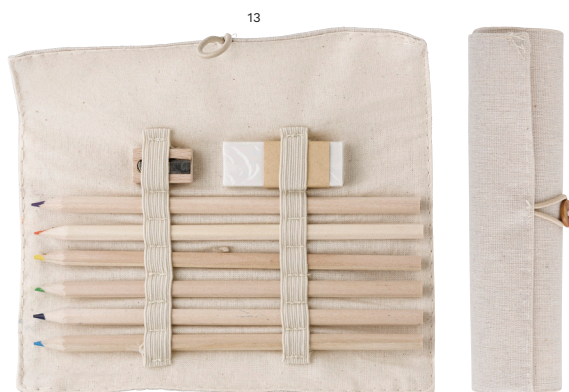

Set 12 matite colorate, coperchio in ABS con temperamatite, confezione cilindrica in cartone

2225 ECO FRIENDLY

Set disegno, confezione in cartone

Set disegno, 10 matite colorate, righello, temperamatite e blocco disegni da colorare

09

2545 ECO FRIENDLY

Set scuola, in legno

Set scuola, 12 matite colorate, gomma, temperamatite e righello, in legno

8534 ECO FRIENDLY

Set da disegno in lino

Set da disegno in lino, composto da sei matite nei colori blu reale, blu scuro, verde, giallo, arancione e viola