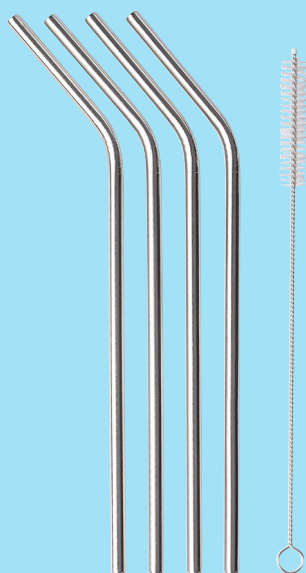

02

7096 SOSTENIBILE

Clessidra da doccia in plastica

Clessidra da doccia con ventosa, tempo 5 minuti, in plastica

8236 SOSTENIBILE

Kit cannuce, acciaio inox

Kit cannuce in acciaio inox ecocompatibili, composto da 4 elementi, lunghezza delle cannuce 23 cm, include spazzolino per la pulizia

32

YOUR
LOGO

SOLUZIONI SOSTENIBILI

2917 SOSTENIBILE

Calcolatrice solare 8 cifre, in ABS

Calcolatrice solare 8 cifre, righello in ABS da 20 cm/8 inch, in ABS

32

8281 SOSTENIBILE