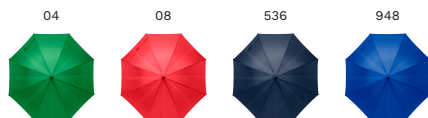

8467 ECO FRIENDLY

Ombrello automatico, in poliestere RPET 170 T

Ombrello automatico, otto pannelli, telaio in metallo e fibra di vetro, manico in bamboo, in poliestere RPET 170 T