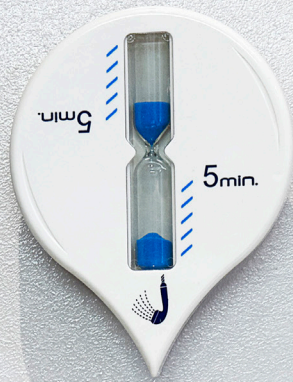

02

7096 SOSTENIBILE

Clessidra da doccia in plastica

Clessidra da doccia con ventosa, tempo 5 minuti, in plastica

8236 SOSTENIBILE

Kit cannuce, acciaio inox

Kit cannuce in acciaio inox ecocompatibili, composto da 4 elementi, lunghezza delle cannuce 23 cm, include spazzolino per la pulizia