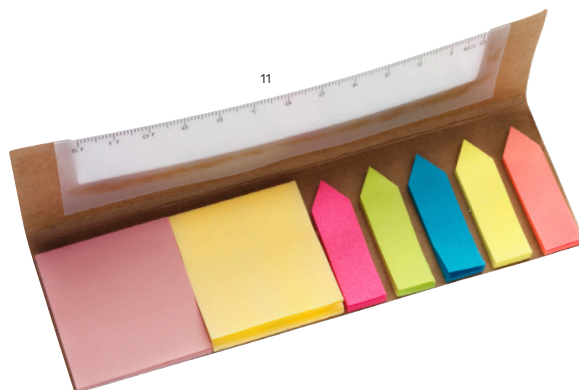

9121 ECO PROOF

Set memo con righello trasparente

Set memo, funzione righello trasparente applicato sulla copertina, include memo stick in vari colori

7830 ECO PROOF

Set memo con righello, include stick in vari colori

Set memo, righello 13 cm integrato, memo stick in 4 formati in vari colori, penna a sfera con corpo in cartone, refill blu