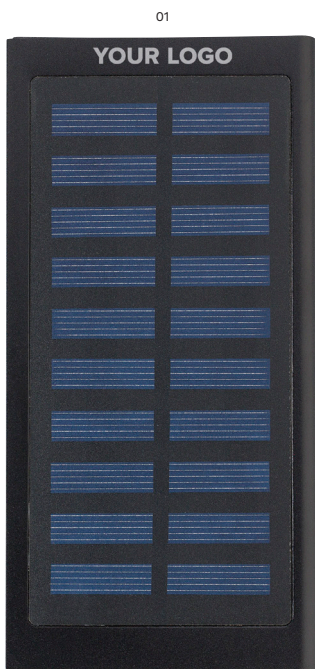

5368 SOSTENIBILE

Caricatore Solare, in alluminio

Caricatore solare in alluminio, con pannello solare a Litio 3000mAh, ingresso DC 5.0V/1A, uscita DC (USB-L), 5V/800mA, uscita DC (USB-H); 5.0V/1.2 a, contiene cavo 3 funzioni, adatto per la maggior parte dei device in commercio

9150 SOSTENIBILE

Powerbank solare in ABS e alluminio

Powerbank solare in alluminio ed ABS, 8.000 mAh, input DC5V/1A, output DC5V/1A e DC5V/2.1A, include porta USB, cavo per la ricarica USB/Micro USB, adatto per la maggior parte dei device in commercio

9332 SOSTENIBILE

Power Bank solare in alluminio, 4.000 mAh

Power Bank solare in alluminio, batteria d'emergenza a litio, capacità di 4.000 mAh, indicatori luminosi blu, input DC5V / 1A, output 5V / 1A, porta USB e micro USB, include cavo USB, adatto per la maggior parte dei device in commercio