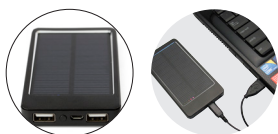

5368 SOSTENIBILE

Caricatore Solare, in alluminio

Caricatore solare in alluminio, con pannello solare a Litio 3000mAh, ingresso DC 5.0V/1A, uscita DC (USB-L), 5V/800mA, uscita DC (USB-H); 5.0V/1.2 a, contiene cavo 3 funzioni, adatto per la maggior parte dei device in commercio

9150 SOSTENIBILE

Powerbank solare in ABS e alluminio

Powerbank solare in alluminio ed ABS, 8.000 mAh, input DC5V/1A, output DC5V/1A e DC5V/2.1A, include porta USB, cavo per la ricarica USB/Micro USB, adatto per la maggior parte dei device in commercio

9332 SOSTENIBILE

Power Bank solare in alluminio, 4.000 mAh

Power Bank solare in alluminio, batteria d'emergenza a litio, capacità di 4.000 mAh, indicatori luminosi blu, input DC5V / 1A, output 5V / 1A, porta USB e micro USB, include cavo USB, adatto per la maggior parte dei device in commercio