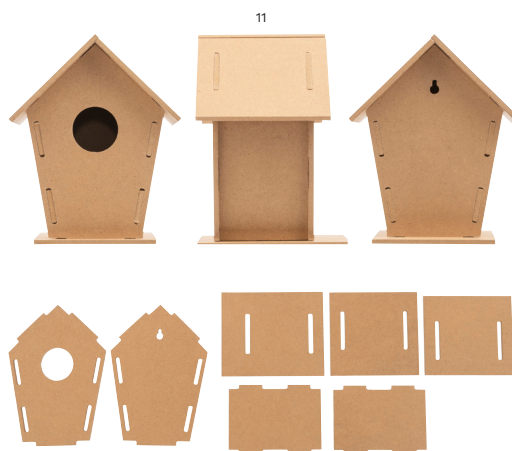

483506 ECO BASIC

Kit per colorare in cartone

Kit per colorare in cartone, contiene sei matite colorate, temperamatite, gomma e taccuino con pagine bianche

480798 ECO BASIC

Kit per colorare in cartone

Kit per colorare in cartone, contiene 12 matite colorate, 12 disegni e varie pagine bianche

2438 ECO BASIC

Set d'arte in cartone

Set arte, 56 pezzi, pennarelli, acquarelli, matite, pastelli, temperamatite, gomma, in cofanetto esagonale, vari scomparti

8606 ECO BASIC

Kit voliera in MDF

Kit voliera in MDF da montare, in legno