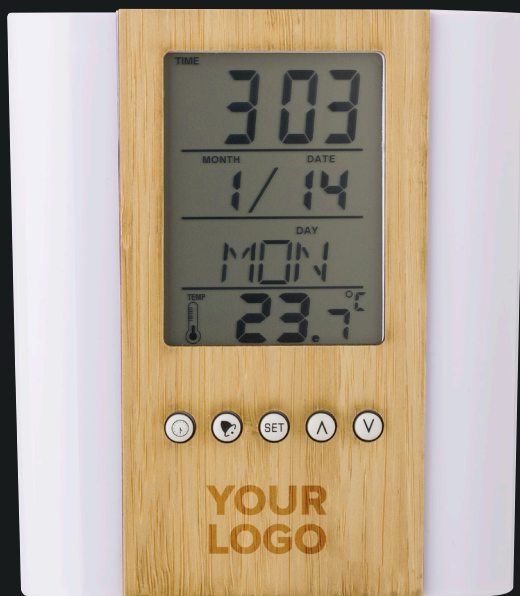

823

710931 ECO BASIC

Calcolatrice in bambù e ABS

Calcolatrice in bambù e ABS, visualizza fino a 8 cifre, gioco del labirinto sul retro, incluso pannello solare e batteria LR1131 a 1 cella

823

710402 ECO BASIC