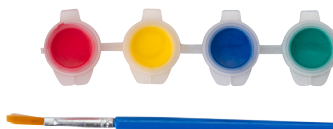

8868 ECO PROOF

Voliera in legno con set da pittura

Voliera in legno con set da pittura, quattro colori e pennello inclusi