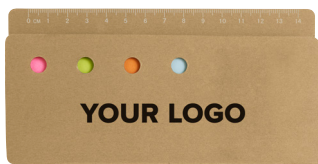

Set memo con righello trasparente

Set memo, funzione righello trasparente applicato sulla copertina, include memo stick in vari colori

7830 ECO PROOF

Set memo con righello, include stick in vari colori

Set memo, righello 13 cm integrato, memo stick in 4 formati in vari colori, penna a sfera con corpo in cartone, refill blu